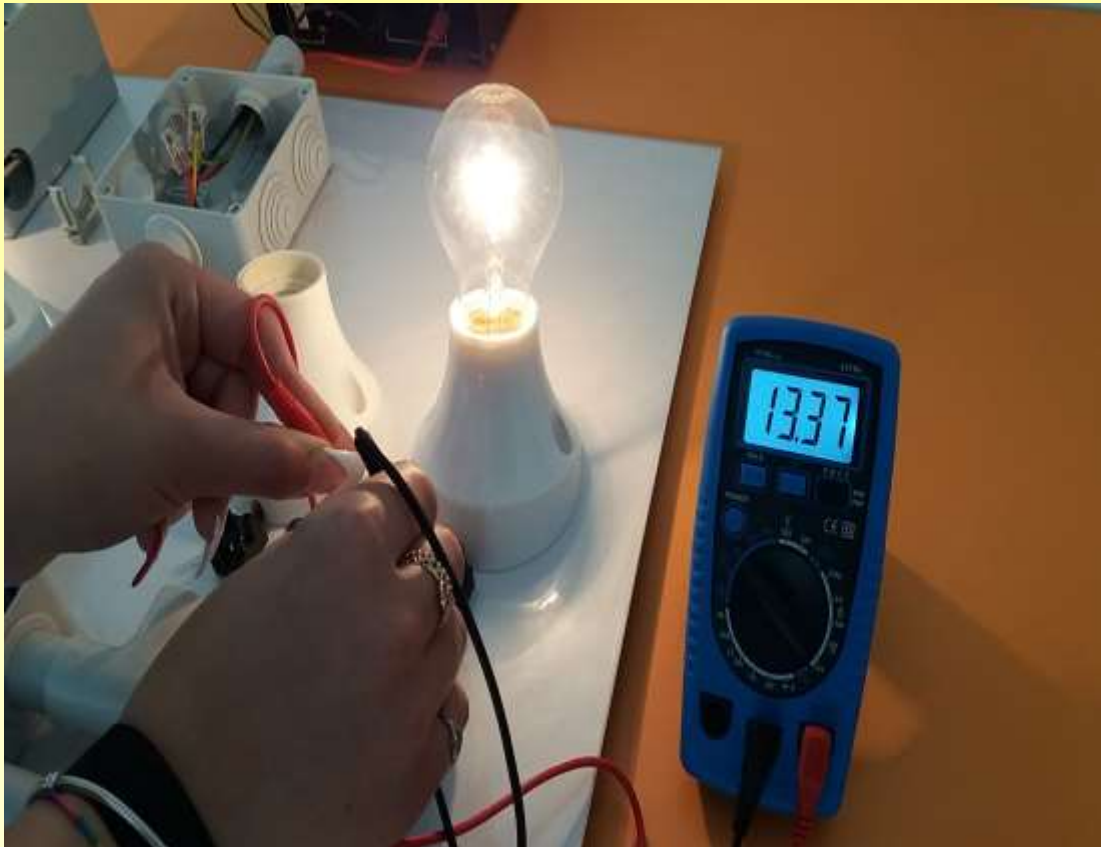

ISTITUTO PROFESSIONALE INDUSTRIA E ARTIGIANATO
SCUOLA SUPERIORE II GRADO STATALE
MICHELE NIGLIO
Sede Centrale: Frattamaggiore (Na) - Sede Associata: Grumo Nevano (Na)